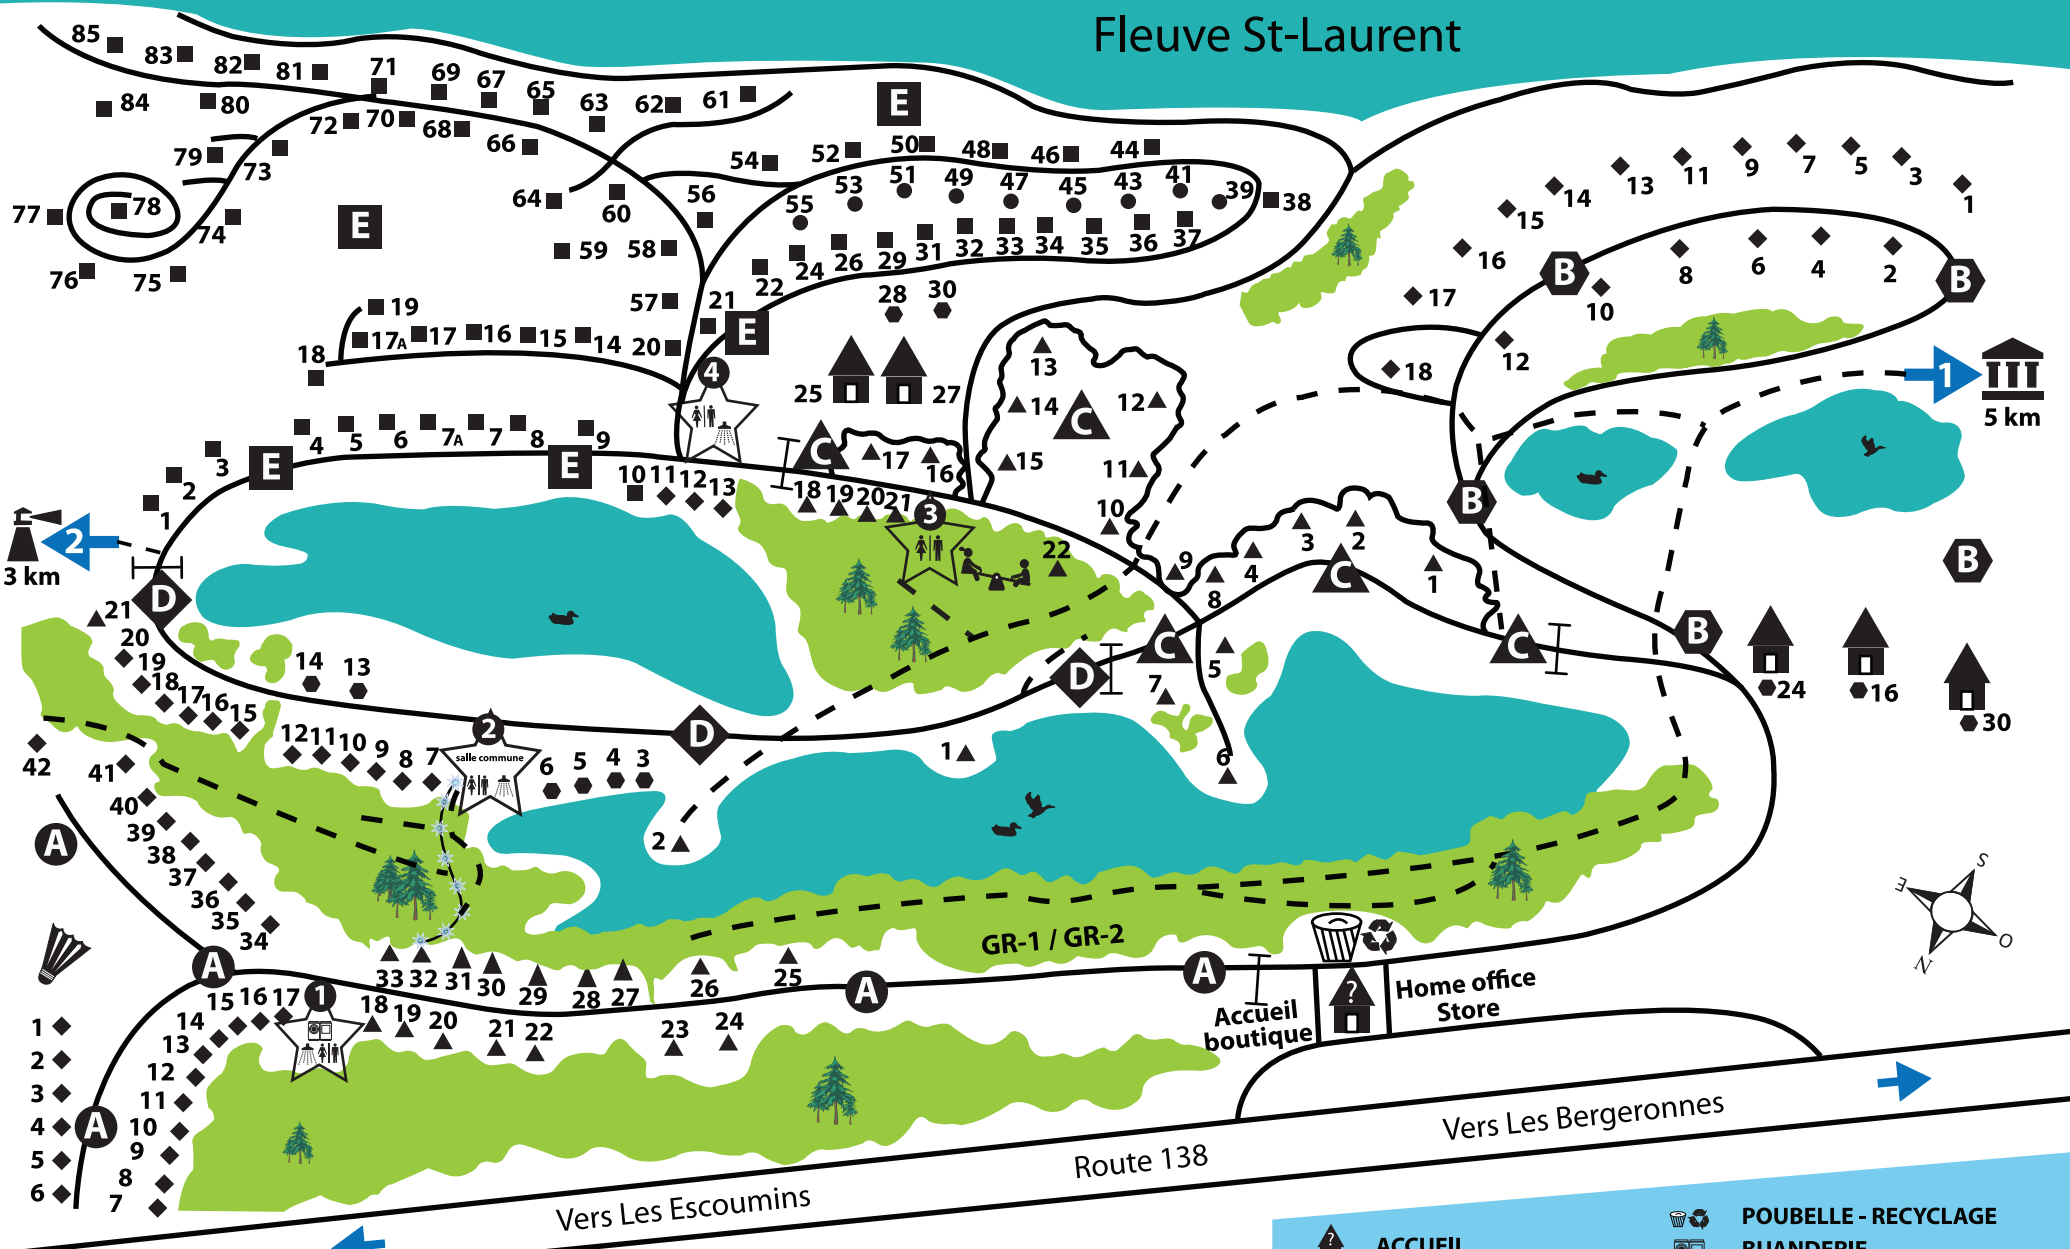

Fleuve St-Laurent

les BERGERONNES
S'imprégner de nature!

Bienvenue - Welcome
www.campingbondesir.com
1-877-632-6297

- | | | | |
|--|------------------|--|--------------------------|
| | ACCUEIL | | POUBELLE - RECYCLAGE |
| | ARCHÉO-TOPO | | BUANDERIE |
| | CAP DE BON-DÉSIR | | TOILETTES |
| | PLANS D'EAU | | DOUCHES |
| | COMMODITÉS | | AIRE DE JEUX |
| | SENTIER PÉDESTRE | | CHALET |
| | SENTIER ÉCLAIRÉ | | 3 SERVICES |
| | ROUTE | | 2 SERVICES |
| | BOISÉ | | 1 SERVICE PANORAMIQUE |
| | | | SANS SERVICE PANORAMIQUE |
| | | | SANS SERVICE |